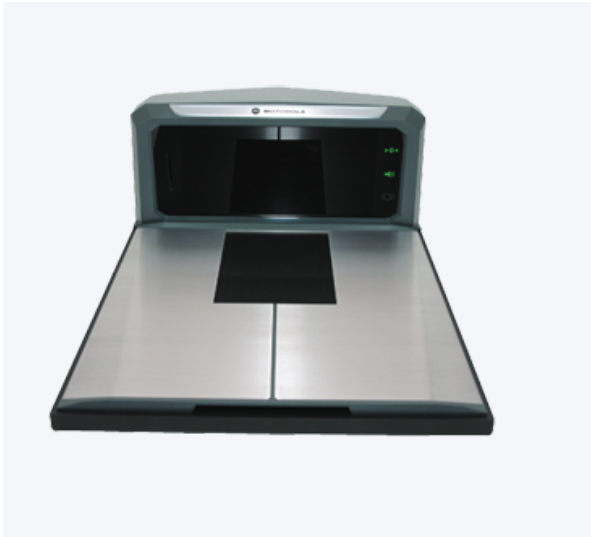

Zebra MP6000

Многоплоскостной биооптический имидж-сканер с возможностью встраивания весов для считывания всех видов кодов

Новый уровень пропускной способности и обслуживания клиентов на самых загруженных кассовых терминалах благодаря высокой производительности считывания линейных и двумерных кодов

Описание

Сапфировое стекло

Лучшее в своем классе стекло экрана горизонтального сканирования практически неуязвимо для повреждений и не поддается износу.

Бесшумная работа

MP6000, в отличие от лазерных сканеров, практически бесшумен, и это делает пространство вокруг кассы более комфортным.